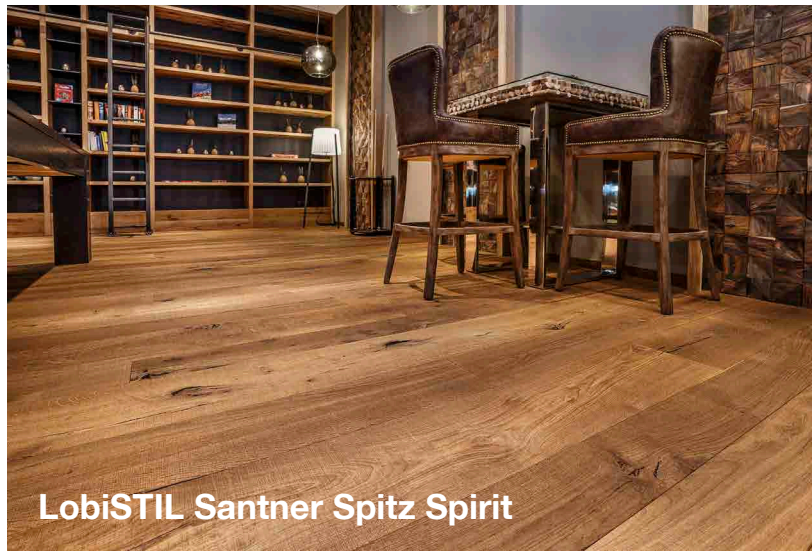

LobiSTIL Kronberg Spirit